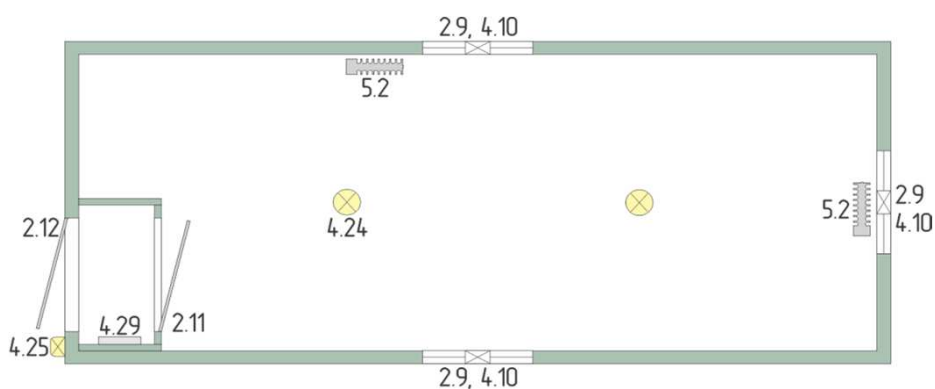

**Вагон-дом на раме  
бытовка  
6000 × 2500 × 2600**

No	Наименование	Кол-во
2.9	Окно пластиковое+москитная сетка	3
2.11	Дверь МДФ	1
2.12	Дверь входная	1
4.10	Вентилятор встроенный	3
4.24	Фонарь внутреннего освещения	2
4.25	Фонарь наружного освещения	1
4.29	Электрощит управления	1
5.2	Электрообогреватель конвекторный	2